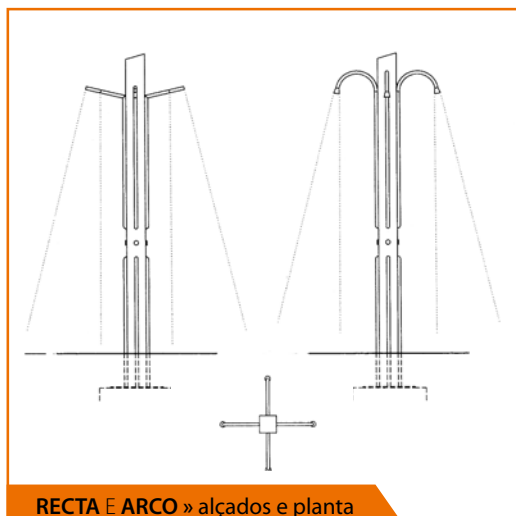

CARACTERÍSTICAS:

Plataforma, Rampa e Escada:

- » Apoio sobre pilares tubulares de aço S-235-JR galvanizados a quente, com chapas na base e capitel.

Estrutura e Varandins:

- » Em perfis de aço laminado a quente S-275-JR e tubos A-235-JR, galvanizados a quente.
- » Pavimento embutido de madeira exótica tratada em auto clave e fixada com parafusos de aço inoxidável.
- » Cobertura e pala de resina composta de resina de poliéster reforçada com fibra de vidro.
- » Acabamento exterior de GEL-COAT branco com banda azul na parte superior da cabina.
- » Entre a cobertura e a banda azul existe uma câmara de ventilação com o objectivo de facilitar a circulação do ar e evitar a acumulação de ar quente.

A torre fixa de vigilância é opcional.

**Casa de Banho
PRAIA**

**Torre de Vigia
MÓVEL**

Casa de Banho » PRAIA

Torre de vigia » MÓVEL

PRAIA » planta (2 módulos)

TORRE MÓVEL » alçado e planta

Lava-pés
CIRCULAR

Lava-pés
OLA

Lava-pés » CIRCULAR

Lava-pés » OLA

CIRCULAR » alçado e planta

OLA » alçados

Duches RECTA E ARCO

Duche NEBULIZADOR

Duches » RECTA E ARCO

Duche » NEBULIZADOR

RECTA E ARCO » alçados e planta

NEBULIZADOR » alçados

Existem outros modelos disponíveis

Módulo
PONIENTE

Módulo
OASIS

Módulo » PONIENTE

Módulo » OASIS