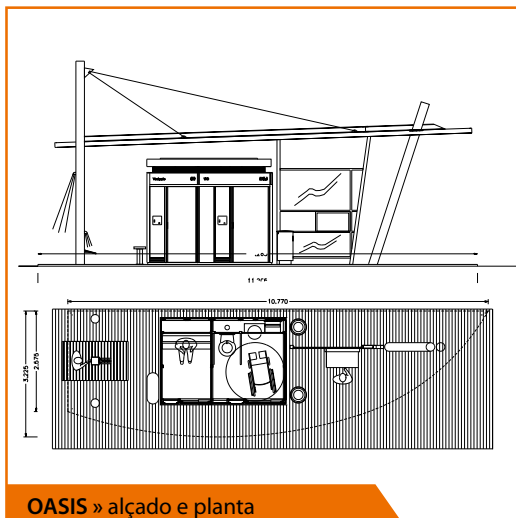

OASIS » alçado e planta