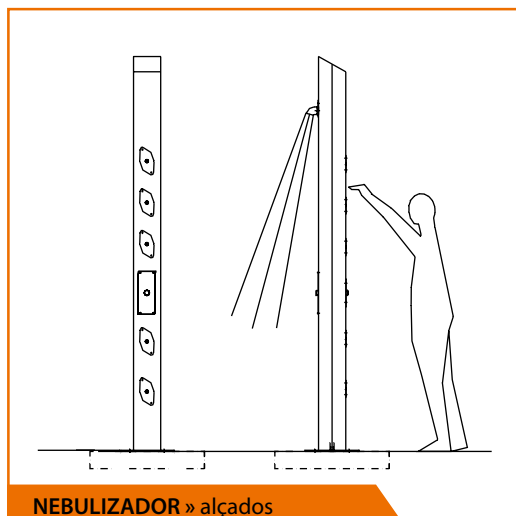

NEBULIZADOR » alçados

Existem outros modelos disponíveis