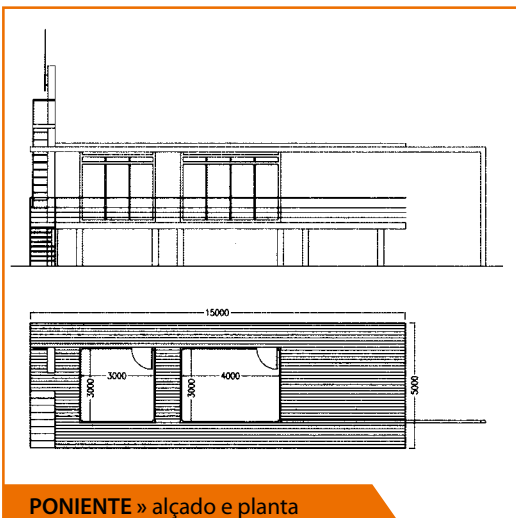

CARACTERÍSTICAS:

Plataforma, Rampa e Escada:

- » Apoio sobre pilares tubulares de aço S-235-JR galvanizados a quente, com chapas na base e capitel.

Estrutura e Varandins:

- » Em perfis de aço laminado a quente S-275-JR e tubos A-235-JR, galvanizados a quente.
- » Pavimento embutido de madeira exótica tratada em auto clave e fixada com parafusos de aço inoxidável.
- » Cobertura e pala de resina composta de resina de poliéster reforçada com fibra de vidro.
- » Acabamento exterior de GEL-COAT branco com banda azul na parte superior da cabina.
- » Entre a cobertura e a banda azul existe uma câmara de ventilação com o objectivo de facilitar a circulação do ar e evitar a acumulação de ar quente.

Duche » NEBULIZADOR

RECTA E ARCO » alçados e planta

NEBULIZADOR » alçados

Existem outros modelos disponíveis

Módulo
PONIENTE

Módulo
OASIS

Módulo » PONIENTE

Módulo » OASIS