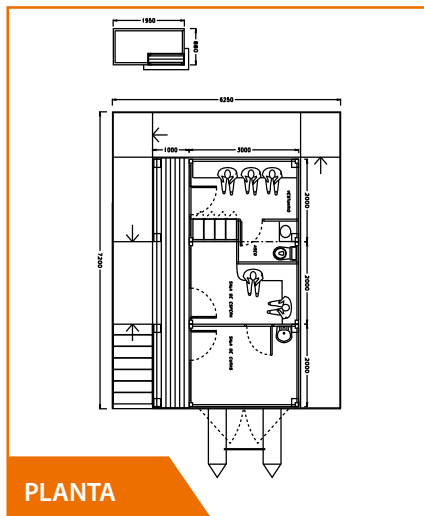

NÓS VIVEMOS A CIDADE...

e embelezamo-la...

MODELO

Módulo de Serviço » LEVANTE

DESCRIÇÃO

PLANTA

- » Edifício formado por uma cabina de forma cúbica, com plataforma frontal e varandim, rampa para diminuídos físicos e escada de acesso. Cobertura desenhada com pala protectora. Sob a plataforma localiza-se um espaço próprio para armazenagem.
- » Todo o conjunto é desmontável e reedificado mediante um prático sistema de parafusos. Esta cabina desmonta-se em 3 corpos monoblocos para possível retirada fora da época balnear.

CARACTERÍSTICAS:

Plataforma, Rampa e Escada:

- » Apoio sobre pilares tubulares de aço S-235-JR galvanizados a quente, com chapas na base e capitel.

Estrutura e Varandins:

- » Em perfis de aço laminado a quente S-275-JR e tubos A-235-JR, galvanizados a quente.
- » Pavimento embutido de madeira exótica tratada em auto clave e fixada com parafusos de aço inoxidável.
- » Cobertura e pala de resina composta de resina de poliéster reforçada com fibra de vidro.
- » Acabamento exterior de GEL-COAT branco com banda azul na parte superior da cabina.
- » Entre a cobertura e a banda azul existe uma câmara de ventilação com o objectivo de facilitar a circulação do ar e evitar a acumulação de ar quente.