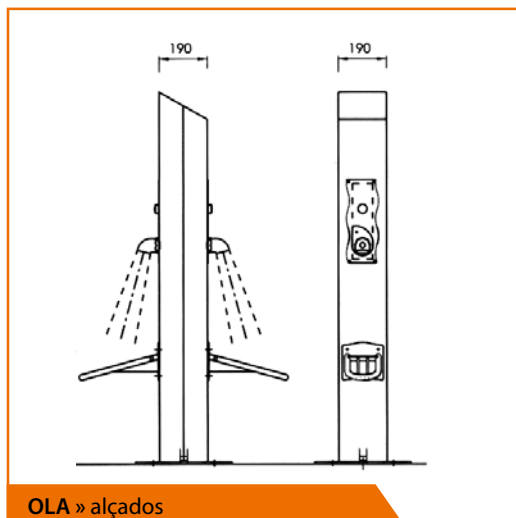

CARACTERÍSTICAS:

Plataforma, Rampa e Escada:

- » Apoio sobre pilares tubulares de aço S-235-JR galvanizados a quente, com chapas na base e capitel.

Estrutura e Varandins:

- » Em perfis de aço laminado a quente S-275-JR e tubos A-235-JR, galvanizados a quente.
- » Pavimento embutido de madeira exótica tratada em auto clave e fixada com parafusos de aço inoxidável.
- » Cobertura e pala de resina composta de resina de poliéster reforçada com fibra de vidro.
- » Acabamento exterior de GEL-COAT branco com banda azul na parte superior da cabina.
- » Entre a cobertura e a banda azul existe uma câmara de ventilação com o objectivo de facilitar a circulação do ar e evitar a acumulação de ar quente.

A torre fixa de vigilância é opcional.

**Casa de Banho
PRAIA**

**Torre de Vigia
MÓVEL**

Casa de Banho » PRAIA

Torre de vigia » MÓVEL

PRAIA » planta (2 módulos)

TORRE MÓVEL » alçado e planta

Lava-pés
CIRCULAR

Lava-pés
OLA

Lava-pés » CIRCULAR

Lava-pés » OLA

CIRCULAR » alçado e planta

OLA » alçados

Duches RECTA E ARCO

Duche NEBULIZADOR

Duches » RECTA E ARCO