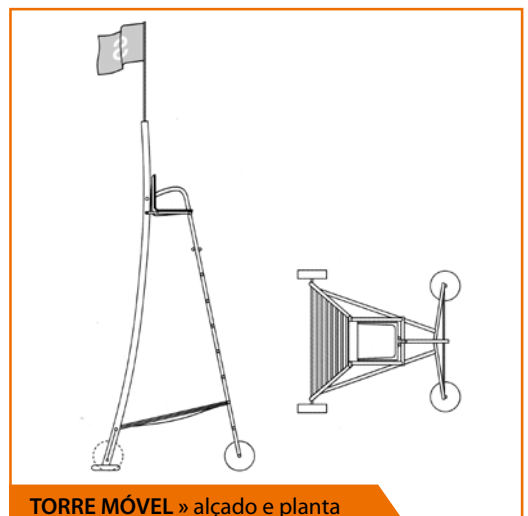

CARACTERÍSTICAS:

Plataforma, Rampa e Escada:

- » Apoio sobre pilares tubulares de aço S-235-JR galvanizados a quente, com chapas na base e capitel.

Estrutura e Varandins:

- » Em perfis de aço laminado a quente S-275-JR e tubos A-235-JR, galvanizados a quente.
- » Pavimento embutido de madeira exótica tratada em auto clave e fixada com parafusos de aço inoxidável.
- » Cobertura e pala de resina composta de resina de poliéster reforçada com fibra de vidro.
- » Acabamento exterior de GEL-COAT branco com banda azul na parte superior da cabina.
- » Entre a cobertura e a banda azul existe uma câmara de ventilação com o objectivo de facilitar a circulação do ar e evitar a acumulação de ar quente.

A torre fixa de vigilância é opcional.

**Casa de Banho
PRAIA**

**Torre de Vigia
MÓVEL**

Casa de Banho » PRAIA

Torre de vigia » MÓVEL

PRAIA » planta (2 módulos)

TORRE MÓVEL » alçado e planta

Lava-pés
CIRCULAR

Lava-pés
OLA

Lava-pés » CIRCULAR

Lava-pés » OLA

CIRCULAR » alçado e planta

OLA » alçados

Duches RECTA E ARCO

Duche NEBULIZADOR

Duches » RECTA E ARCO