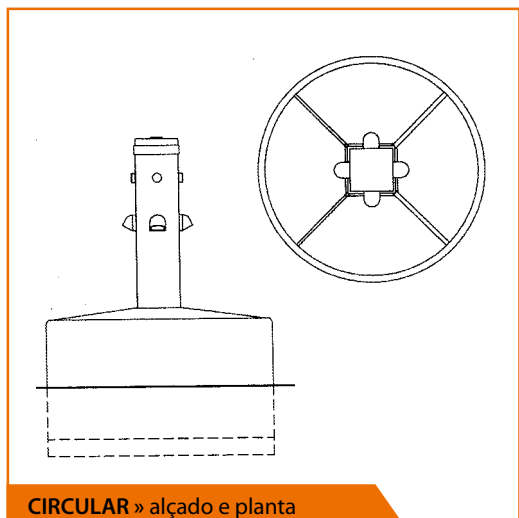

CARACTERÍSTICAS:

Plataforma, Rampa e Escada:

- » Apoio sobre pilares tubulares de aço S-235-JR galvanizados a quente, com chapas na base e capitel.

Estrutura e Varandins:

- » Em perfis de aço laminado a quente S-275-JR e tubos A-235-JR, galvanizados a quente.
- » Pavimento embutido de madeira exótica tratada em auto clave e fixada com parafusos de aço inoxidável.
- » Cobertura e pala de resina composta de resina de poliéster reforçada com fibra de vidro.
- » Acabamento exterior de GEL-COAT branco com banda azul na parte superior da cabina.
- » Entre a cobertura e a banda azul existe uma câmara de ventilação com o objectivo de facilitar a circulação do ar e evitar a acumulação de ar quente.

A torre fixa de vigilância é opcional.

**Casa de Banho
PRAIA**

**Torre de Vigia
MÓVEL**

Casa de Banho » PRAIA

Torre de vigia » MÓVEL

PRAIA » planta (2 módulos)

TORRE MÓVEL » alçado e planta

Lava-pés
CIRCULAR

Lava-pés
OLA

Lava-pés » CIRCULAR

Lava-pés » OLA

CIRCULAR » alçado e planta

OLA » alçados

Duches RECTA E ARCO

Duche NEBULIZADOR

Duches » RECTA E ARCO