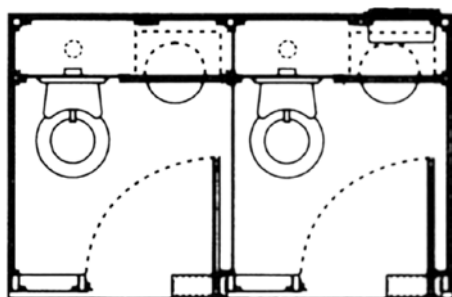

MODELO

Casa de Banho » HEXAGONAL

CARACTERÍSTICAS

- » Cabina WC de construção em monobloco e configuração HEXAGONAL.
- » Cobertura formada por uma cúpula com remate ornamental de estilo histórico.
- » Equipamento sanitário com acessórios para permitir o uso perfeito por parte de pessoas com limitações físicas.
- » Controlo de acesso automático: mediante moeda; banda magnética ou botão.
- » Dispensador de folhas de papel higiénico encaixado e anti-vandalismo.
- » Papeleira em aço inoxidável colocada pelo espaço interior para acesso exclusivo.
- » Espelho anti-vandalismo sobre o lavabo.
- » Secador de mãos e saboneteira integrados no lavabo.
- » Relógio programador para limitação horária de uso.
- » Pavimento em chapa de aço inoxidável com perfuração anti-deslizante. Sob o pavimento encontra-se um tudo aspersionador para limpeza automática da cuba sanitária depois de cada uso.
- » Porta de acesso com fechadura eléctrica.
- » Ventilação forçada mediante extractor de ar que se activa ao mesmo tempo que a iluminação interior.
- » Limpeza por água, com o lavatório embutido, de aço inoxidável com funcionamento automático por sensor de proximidade.
- » Cuba sanitária com limpeza automática do assento.

Casa de Banho » **STANDARD**

UNIVERSAL » vista de cima

STANDARD » manutenção

Casa de Banho
PRAIA

Casa de Banho
OÁSIS

Casa de Banho » PRAIA

Casa de Banho » OÁSIS

PRAIA » vista de cima