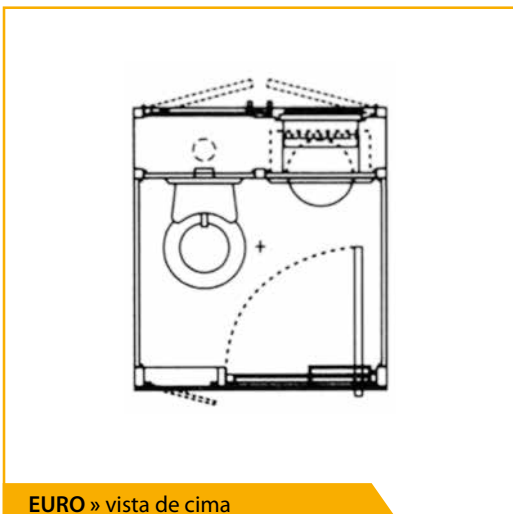

EURO » vista de cima