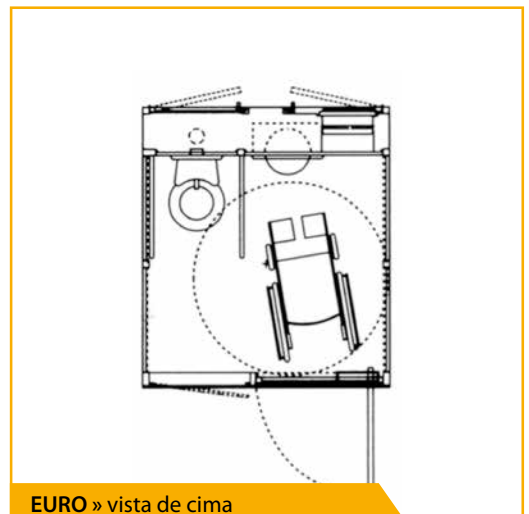

MODELO

Casa de Banho » HEXAGONAL

CARACTERÍSTICAS

- » Cabina WC de construção em monobloco e configuração HEXAGONAL.
- » Cobertura formada por uma cúpula com remate ornamental de estilo histórico.
- » Equipamento sanitário com acessórios para permitir o uso perfeito por parte de pessoas com limitações físicas.
- » Controlo de acesso automático: mediante moeda; banda magnética ou botão.
- » Dispensador de folhas de papel higiénico encaixado e anti-vandalismo.
- » Papeleira em aço inoxidável colocada pelo espaço interior para acesso exclusivo.
- » Espelho anti-vandalismo sobre o lavabo.
- » Secador de mãos e saboneteira integrados no lavabo.
- » Relógio programador para limitação horária de uso.
- » Pavimento em chapa de aço inoxidável com perfuração anti-deslizante. Sob o pavimento encontra-se um tudo aspersionador para limpeza automática da cuba sanitária depois de cada uso.
- » Porta de acesso com fechadura eléctrica.
- » Ventilação forçada mediante extractor de ar que se activa ao mesmo tempo que a iluminação interior.
- » Limpeza por água, com o lavatório embutido, de aço inoxidável com funcionamento automático por sensor de proximidade.
- » Cuba sanitária com limpeza automática do assento.

Casa de Banho EURO

Casa de Banho » EURO

EURO » interior

EURO » vista de cima

EURO » vista de cima

Casa de Banho
UNIVERSAL

Casa de Banho
STANDARD

Casa de Banho » **UNIVERSAL**