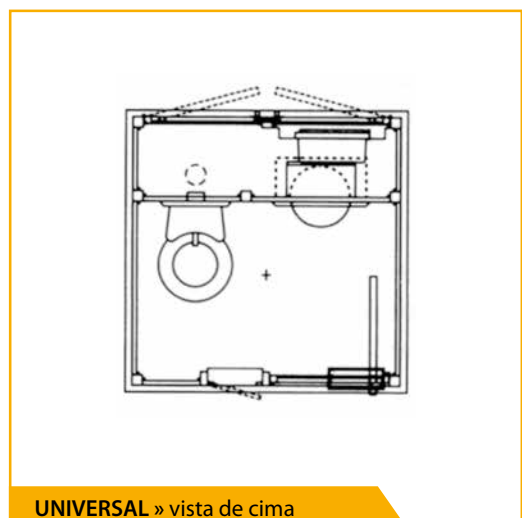

UNIVERSAL » vista de cima